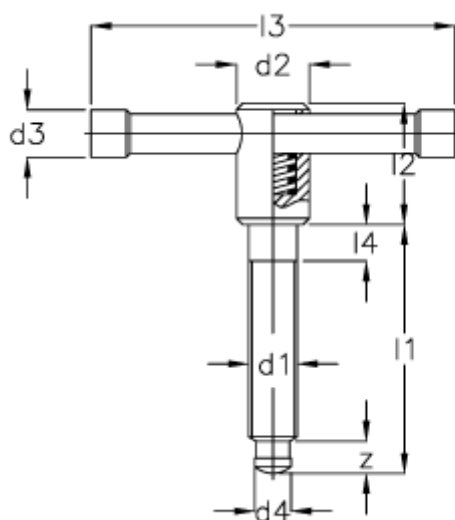

Varenummer: 20475663
Beskrivelse: E+G Knebelskrue med løs knebel
DIN 6306M 10-40-D

Mål

| | | |
|----|-----------|---------|
| d1 | = M 10 | z = 8.2 |
| d2 | = 18 | |
| d3 | = 8 | |
| d4 | h11 = 8.0 | |
| l1 | = 40 | |
| l2 | = 32 | |
| l3 | = 80 | |
| l4 | = 10 | |